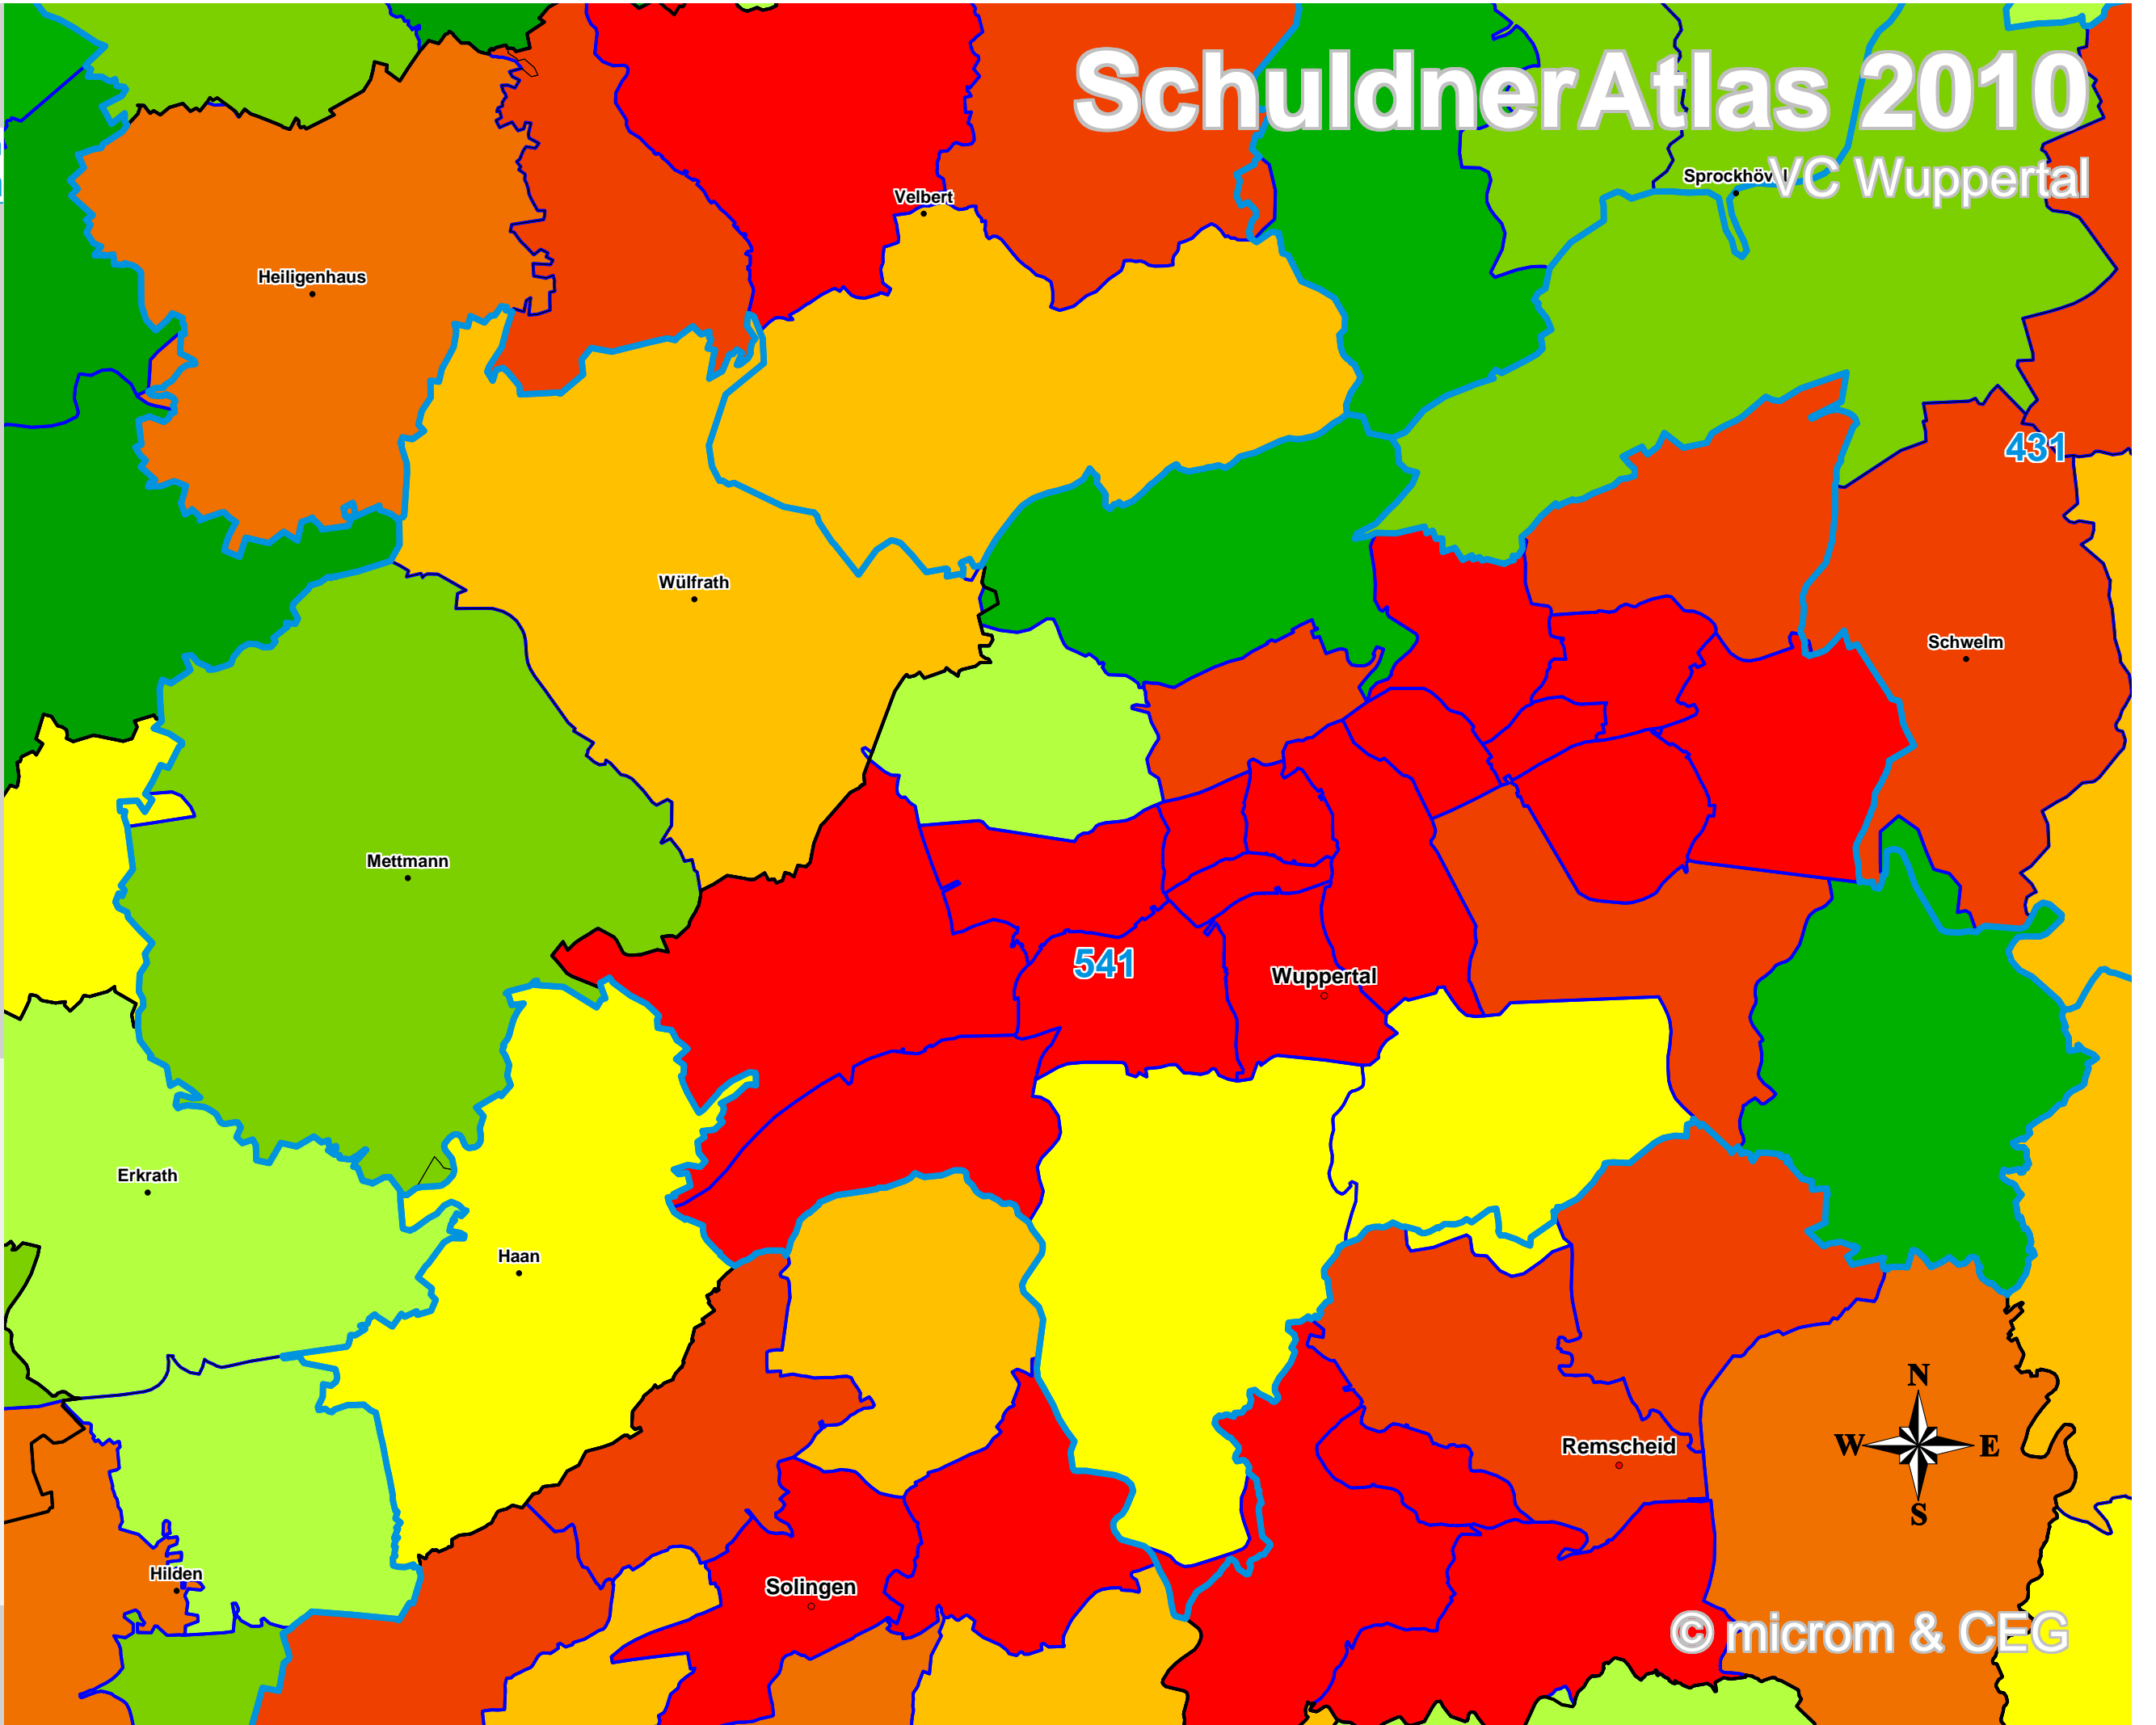

SchuldnerAtlas 2010

VC Wuppertal

Schuldneranteil in Prozent Deutschland auf PLZ-Ebene

- 0 bis unter 6
- 6 bis unter 7
- 7 bis unter 8
- 8 bis unter 9
- 9 bis unter 10
- 10 bis unter 11
- 11 bis unter 12
- 12 bis unter 14
- 14 und größer

- VC-Gebiete
- Bundesländer
- Kreise
- Gemeinden
- PLZ-Gebiete